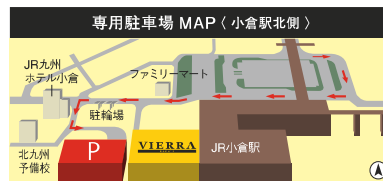

駐車場割引サービスのご案内

1店舗2,000円以上お買上げのお客さま
1時間サービス

駐車券は必ずご利用施設にお持ちください。

※詳細はご利用店舗へお問合せください。

■割引サービス/1店舗2,000円(税込)以上のご利用で60分の駐車サービス券をお渡します。

※駐車料金の内容は運営会社の判断で変更となる場合がございます。
※タイムスビエラ小倉以外の駐車場では、割引サービスをご利用できません。
※各店舗にて会計時に必ず駐車券をご提示ください。※一部対象外店舗がございます。
※駐車サービス券は発行当日のみ有効です。※複数店舗でのご利用額の合算はできません。
※駐車サービス券は1回の駐車につき1枚お渡ししております。
※飲酒されたお客様には駐車サービス券をお渡しすることはできません。