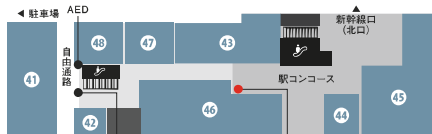

1F CULTURE FLOOR カルチャーフロア

1F

暮らしを彩る
カルチャーフロア

※1 【お休の不自由なお客さま等へ】車イスやベビーカーをご利用のお客さまで、エレベーターご利用の方は3F、1Fにあるインターホンでお知らせください。
※2 タイムポイントを利用して館内でご利用いただける商品券の発行が行えます。(一部ご利用対象外店舗がございます。)

41 DISCOVERY coworking

coworkingスペース・レンタルオフィス