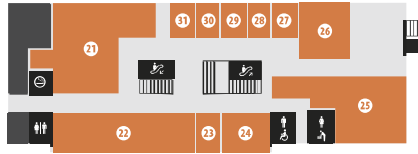

2023年9月発行

VIERRA INFORMATION & FLOOR GUIDE

VIERRA

ビエラ小倉フロアガイド

2F FOOD FLOOR フードフロア

2F

おひとりさまでも、
パーティーでも楽しめる！

3F SHOPPING & SERVICE FLOOR ショッピングフロア

3F

デリー用品からおみやげまで勢揃い！

▶ JR 小倉駅
新幹線改札方面
● エレベーター利用者用
インターホン (※)

※【お体の不自由なお客さま等へ】車イスやベーカーをご利用のお客さまで、エレベーターご利用の方は3F、1Fにあるインターホンでお知らせください。

21 博多 竹乃屋
ぐるぐるとりかわ・寿司・もつ鍋
11:00~23:00
TEL.093-512-8811

22 小倉鉄なべ
餃子
11:00~23:00
TEL.093-511-8031