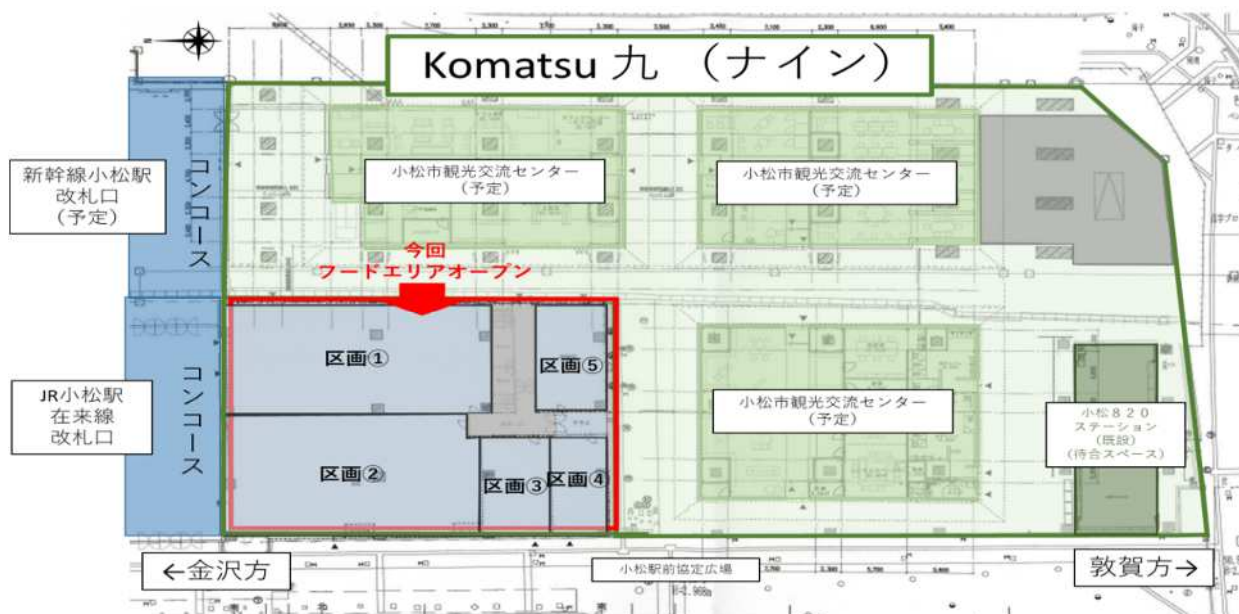

■出店テナント

区画	店舗名	会社名	営業時間 (予定含む)	業態	特徴	
①	小松 KABULET (こまつカブーレ)	 小松KABULET	社会福祉法人 佛子園	7:00~21:00	フード コート	魯肉飯等の佛子園ブランド や地元旨いもんに加え、昔 懐かしの小松を味わえるお 店です
②	セブン-イレブン ハートイン JR 小松駅店	 ELEVEN Heart-in	(株)ジェイアール サービスネット金沢	6:00~23:00	コンビニエ ンスストア	当店は、食品や土産、生活 雑貨まで幅広い品揃えをし ております ぜひ、お越しください！
③	カレーの市民アルバ 小松駅店		(株)Higashi	11:00~20:00	カレー店	小松の地でみなさまに愛さ れ続けるやみつきの味をお 召しあがり下さい
④	BIKKE	 Bikke	(株)BIKKE	8:00~19:00	ベーカリー 販売店	種類豊富なパンが魅力です ドリンクも提供してしま すので、ぜひ一緒にどう ぞ
⑤	小さな駅中華 焼めし つねを		(株)翔志	11:00~20:30	焼めし店	創業 1996 年から店主自ら 27 年間 130 万食を作り続け てきたお客様に育てて頂い た絶品焼めし

■フロアマップ

【本件に関するお問い合わせ】

○ J R 西日本不動産開発株式会社

金沢総合事務所 担当者名 後藤 TEL : 076-262-6110

高架下事業部 沿線まちづくり I 課 担当者名 石内・久谷 TEL : 06-7167-5616

今回ご案内の取り組みは、SDGs 目標の 8, 11 番に貢献するものと考えています。

JR西日本グループは持続可能な開発目標 (SDGs) を支援しています。